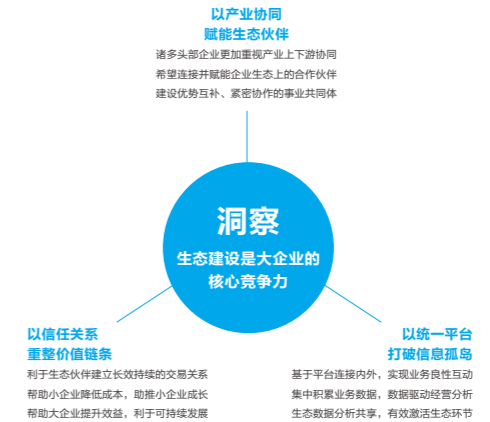

云之家 为大企业构建统一生态平台

据国际权威调研机构IDC研究表明
云之家已连续三年蝉联中大型企业市场第一
*2018年4月权威研究机构IDC发布《中国社交化移动办公市场跟踪报告》

与行业领军者同行 改变数亿人的工作方式

相信领先者的选择 安全·专业·创新

4008 308 110

赋能个体 激活组织 成就人人自我管理

云之家 新一代智能协同云

生态圈 解决方案